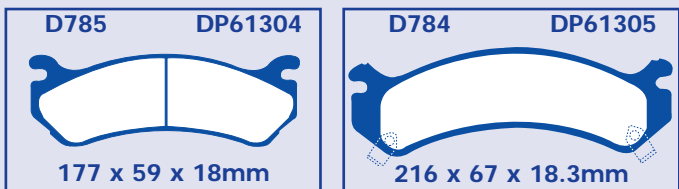

DISC PADS & ROTORS - APPLICATIONS

Make & Model	Year	EBC Disc Pad Set Number									
		Front				Rear					
		FMSI D#	EBC # Greenstuff (2000 & 6000 Series)	EBC # Redstuff Ceramic (3000 Series)	EBC Sport Rotor Kit No.	Inch Rotor Diameter	FMSI D#	EBC # Greenstuff (2000 & 6000 Series)	EBC # Redstuff Ceramic (3000 Series)	EBC Sport Rotor Kit No.	Inch Rotor Diameter
AM GENERAL											
Hummer H2 6.0	2003 and up	D784	DP61305		GD7094	12.8	D785	DP61304			
Hummer H3 3.5	2005-										

Pad Illustrations for AM General

ASTON MARTIN										
DB4	59 thru 65	D28	DP2120				D28	DP2120		
DB4GT	60 thru 63		DP2223	DP3223C						
DB5	63 thru 68	D4	DP2108	DP3108C			D9	DP2101	DP3101C	
DB6	68 thru 70	D4	DP2108	DP3108C			D9	DP2101	DP3101C	
DBS V8	67 thru 72		DP2223	DP3223C			D9	DP2101	DP3101C	
DB7										
3.2	93 thru 97	D135	DP2262	DP3262C	GD240	11.2	D9	DP2101	DP3101C	
3.2	97 and up	D135	DP2262	DP3262C	GD240	11.2	D688	DP21198	D31198C	
6.0	99 and up	D810	DP21110	DP31110C						
Lagonda										
5.3	76 thru 78		DP2223	DP3223C			D9	DP2101	DP3101C	
5.3	78 thru 90	D135	DP2262	DP3262C			D9	DP2101	DP3101C	
Vantage										
5.3	88 thru 93		DP2223	DP3223C			D9	DP2101	DP3101C	
5.3	93 thru 97		DP2002	DP3002C			D295	DP21165	DP31165C	
5.3	96 thru 97	D412	DP21131	DP31131C			D295	DP21165	DP31165C	
Virage										
5.3	89 thru 93	D135	DP2262	DP3262C			D9	DP2101	DP3101C	
5.3	93 and up		DP2002	DP3002C			D295	DP21165	DP31165C	
5.3	93 and up		DP2011	DP3011C			D295	DP21165	DP31165C	
Volante										
5.3	76 thru 93		DP2223	DP3223C			D9	DP2101	DP3101C	
5.3	93 and up		DP2002	DP3002C			D295	DP21165	DP31165C	
5.3	93 and up		DP2011	DP3011C			D295	DP21165	DP31165C	
V8										
5.3	73 thru 82		DP2223	DP3223C			D9	DP2101	DP3101C	
Zagato										
5.3	85 thru 88	D135	DP2262	DP3262C			D9	DP2101	DP3101C