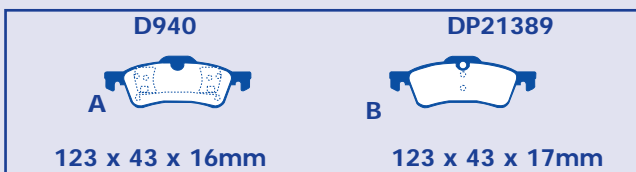

Pad Illustrations for MINI (BMW)