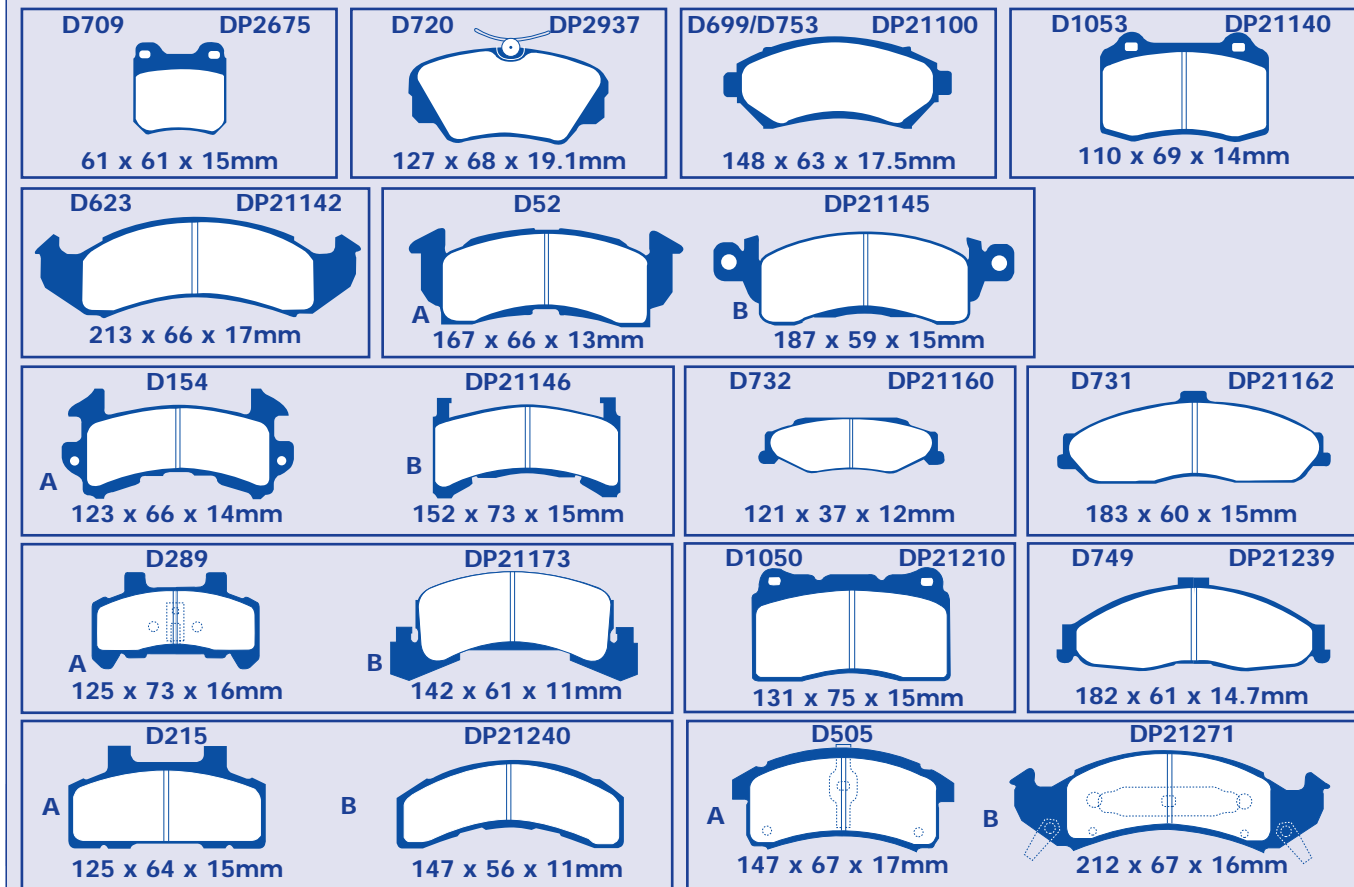

DISC PADS & ROTORS - APPLICATIONS

Make & Model	Year	EBC Disc Pad Set Number									
		Front					Rear				
		FMSI D#	EBC # Greenstuff (2000 & 6000 Series)	EBC # Redstuff (3000 Series)	EBC Sport Rotor Kit No.	Inch Rotor Diameter	FMSI D#	EBC # Greenstuff (2000 & 6000 Series)	EBC # Redstuff (3000 Series)	EBC Sport Rotor Kit No.	Inch Rotor Diameter
CADILLAC Contd.											
Fleetwood Brougham	67 thru 85	D52	DP21145								
4.1	85 thru 90	D52	DP21145								
5.0	85 thru 90	D52	DP21145								
Seville	76 thru 79	D52	DP21145								
4.1	80 thru 85	D154	DP21146			D154	DP21146				
4.6	94 thru 96	D623	DP21142		GD7003	10.9	D508	DP21609		GD7193	
4.6	1997	D699	DP21100		GD7005	11.9	D714	DP21621		GD7193	
4.6	98 and up	D699	DP21100		GD7005	11.9	D714	DP21621		GD7162	
4.9	92 thru 93	D505	DP21271		GD7003	10.9	D508	DP21609		GD7193	
5.7	79 thru 80	D52	DP21145				D154	DP21146			
6.0	80 thru 81	D154	DP21146				D154	DP21146			
SRX											
3.6	2003 and up	D1019	DP21692				D1020	DP21693			
4.6	2003 and up	D1019	DP21692				D1020	DP21693			
STS											
3.6	2004-	D921	DP21645				D922	DP21646			
4.6	2004-	D921	DP21645				D922	DP21646			
XLR											
4.6	2003 thru 2004	D731	DP21162	DP31162C			D732	DP21160	DP31160C		
4.6	2005 and up	D749	DP21239	DP31239C			D732	DP21160	DP31160C		

Pad Illustrations for Cadillac