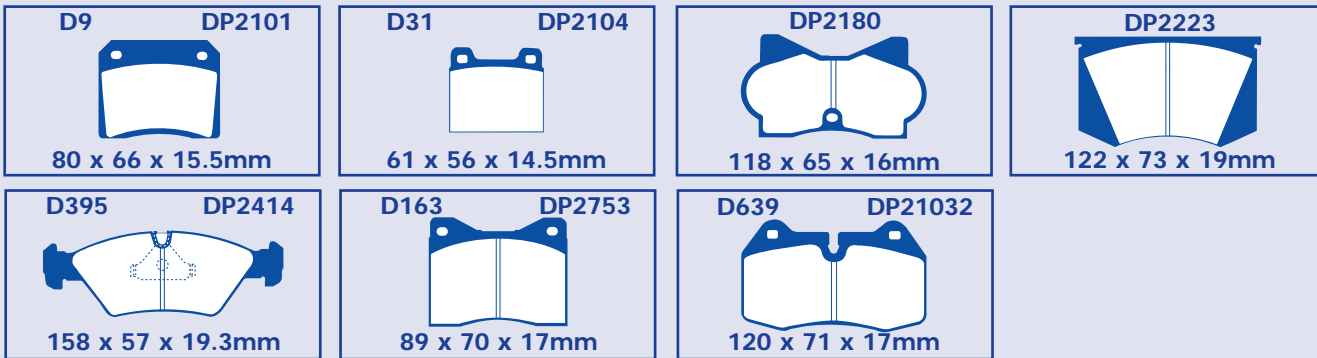

DISC PADS & ROTORS - APPLICATIONS

Make & Model	Year	EBC Disc Pad Set Number									
		Front					Rear				
		FMSI D#	EBC # Greenstuff (2000 & 6000 Series)	EBC # Redstuff Ceramic (3000 Series)	EBC Sport Rotor Kit No.	Inch Rotor Diameter	FMSI D#	EBC # Greenstuff (2000 & 6000 Series)	EBC # Redstuff Ceramic (3000 Series)	EBC Sport Rotor Kit No.	Inch Rotor Diameter
MASERATI											
Biturbo											
2.5	82 thru 89	D163	DP2753	DP3753C		D31	DP2104	DP3104C			
Bora											
4.7	71 thru 78		DP2180	DP3180C		D9	DP2101	DP3101C			
4.9	71 thru 78		DP2180	DP3180C		D9	DP2101	DP3101C			
Ghibli											
2.8	89 thru 93	D395	DP2414	DP3414C		D31	DP2104	DP3104C			
3.2	93 and up	D639	DP21032	DP31032C		D31	DP2104	DP3104C			
4.7	68 thru 75		DP2223	DP3223C		D9	DP2101	DP3101C			
Indy											
4.2	66 thru 70		DP2223	DP3223C		D9	DP2101	DP3101C			
4.7	70 thru 73		DP2223	DP3223C		D9	DP2101	DP3101C			
4.9	73 thru 75		DP2223	DP3223C		D9	DP2101	DP3101C			
Karif											
	89 thru 94	D395	DP2414	DP3414C		D31	DP2104	DP3104C			
Merak											
	71 thru 83		DP2180	DP3180C		D9	DP2101	DP3101C			
222											
2.8 Twin Turbo	82 thru 89	D395	DP2414	DP3414C		D31	DP2104	DP3104C			
228											
2.8 Twin Turbo	89 thru 94	D395	DP2414	DP3414C		D31	DP2104	DP3104C			
422											
2.8 Twin Turbo	89 thru 94	D395	DP2414	DP3414C		D31	DP2104	DP3104C			
430											
2.8 Twin Turbo	82 thru 89	D395	DP2414	DP3414C		D31	DP2104	DP3104C			

Pad Illustrations for Maserati