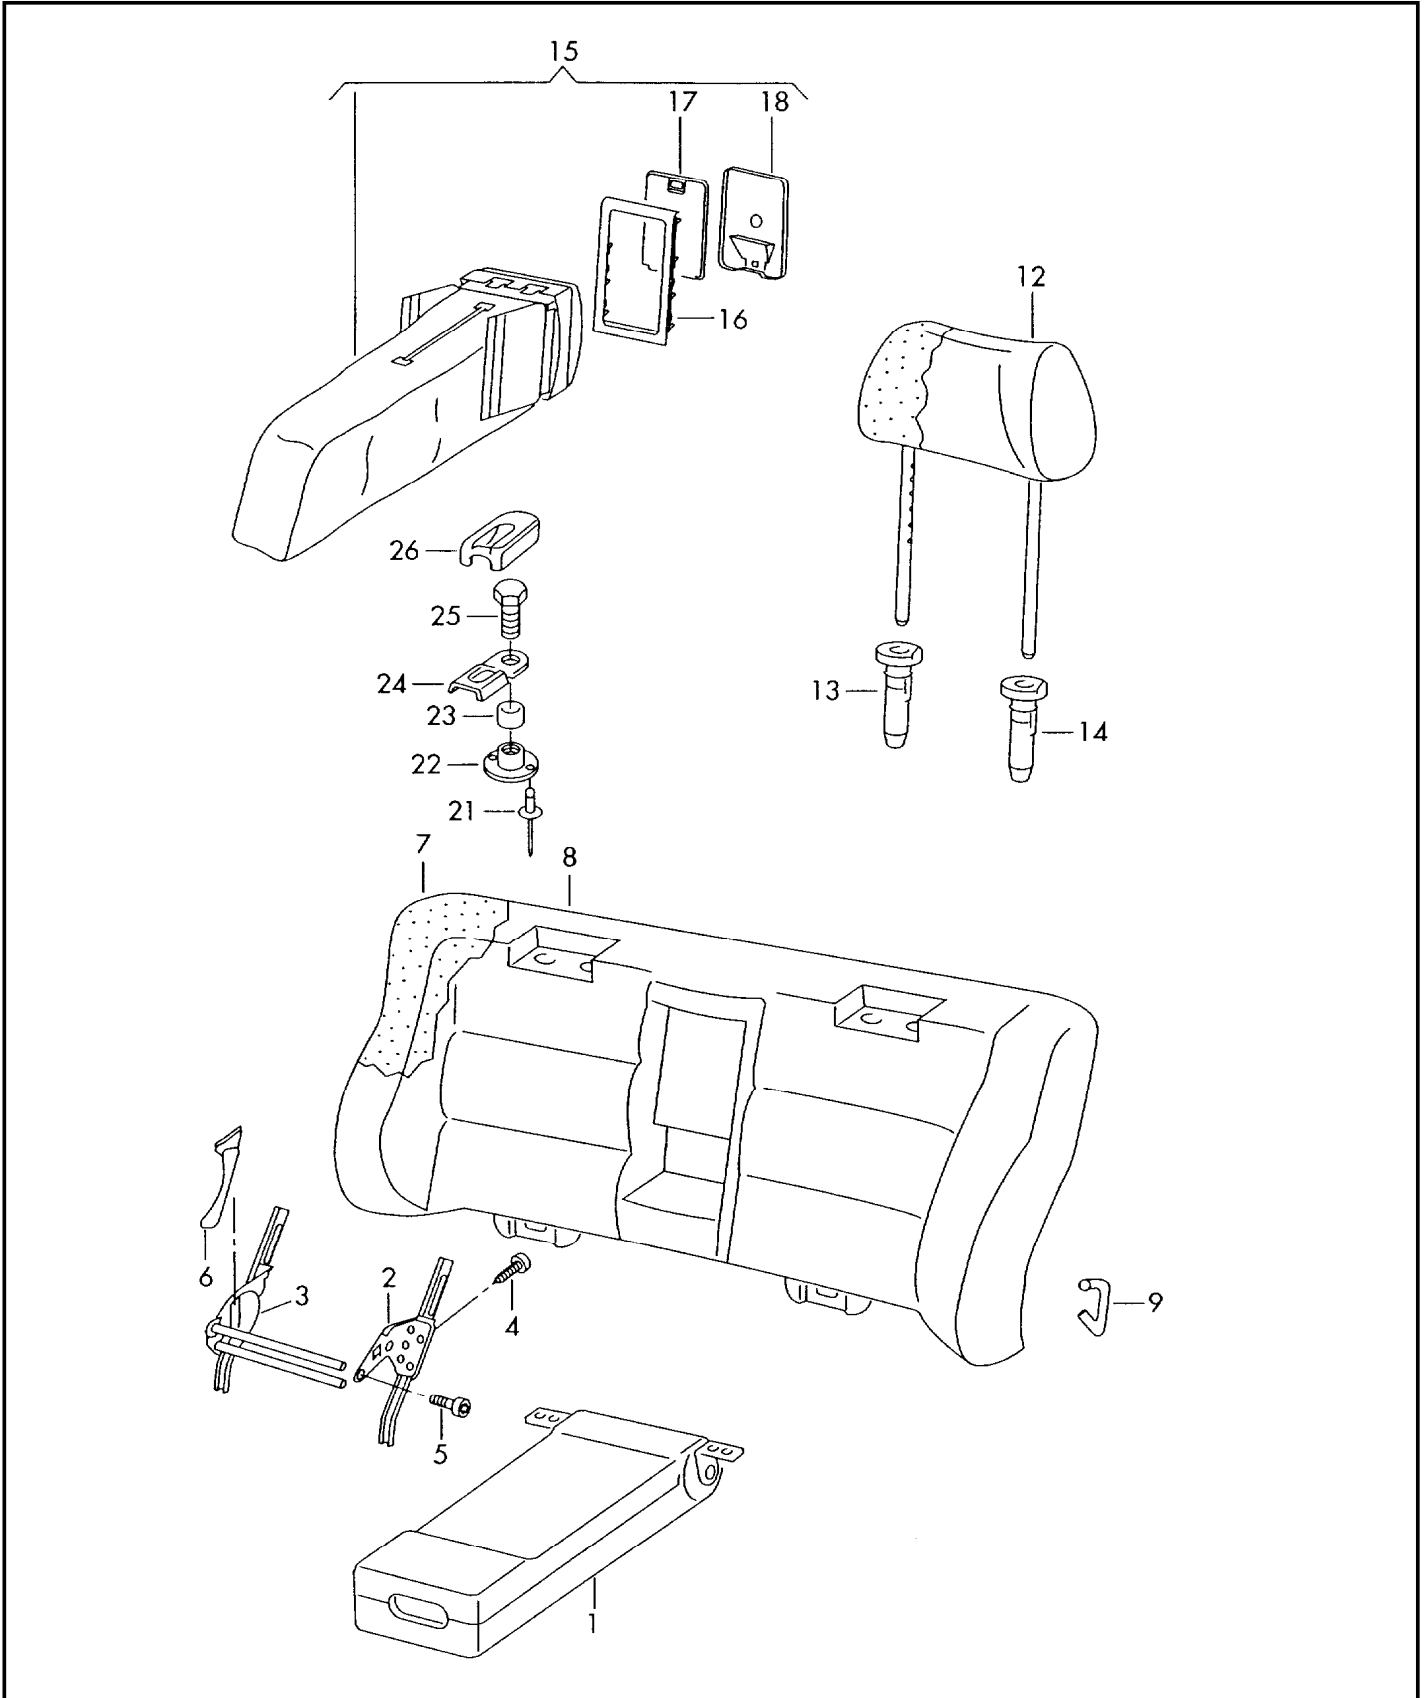

ETKA

Model	Year	MG	SG	Illustration	Restrictions	UPD	9:42	19.03.2009
A4Q	2006	8	85	885-60	8E-5-400 001 >>	622