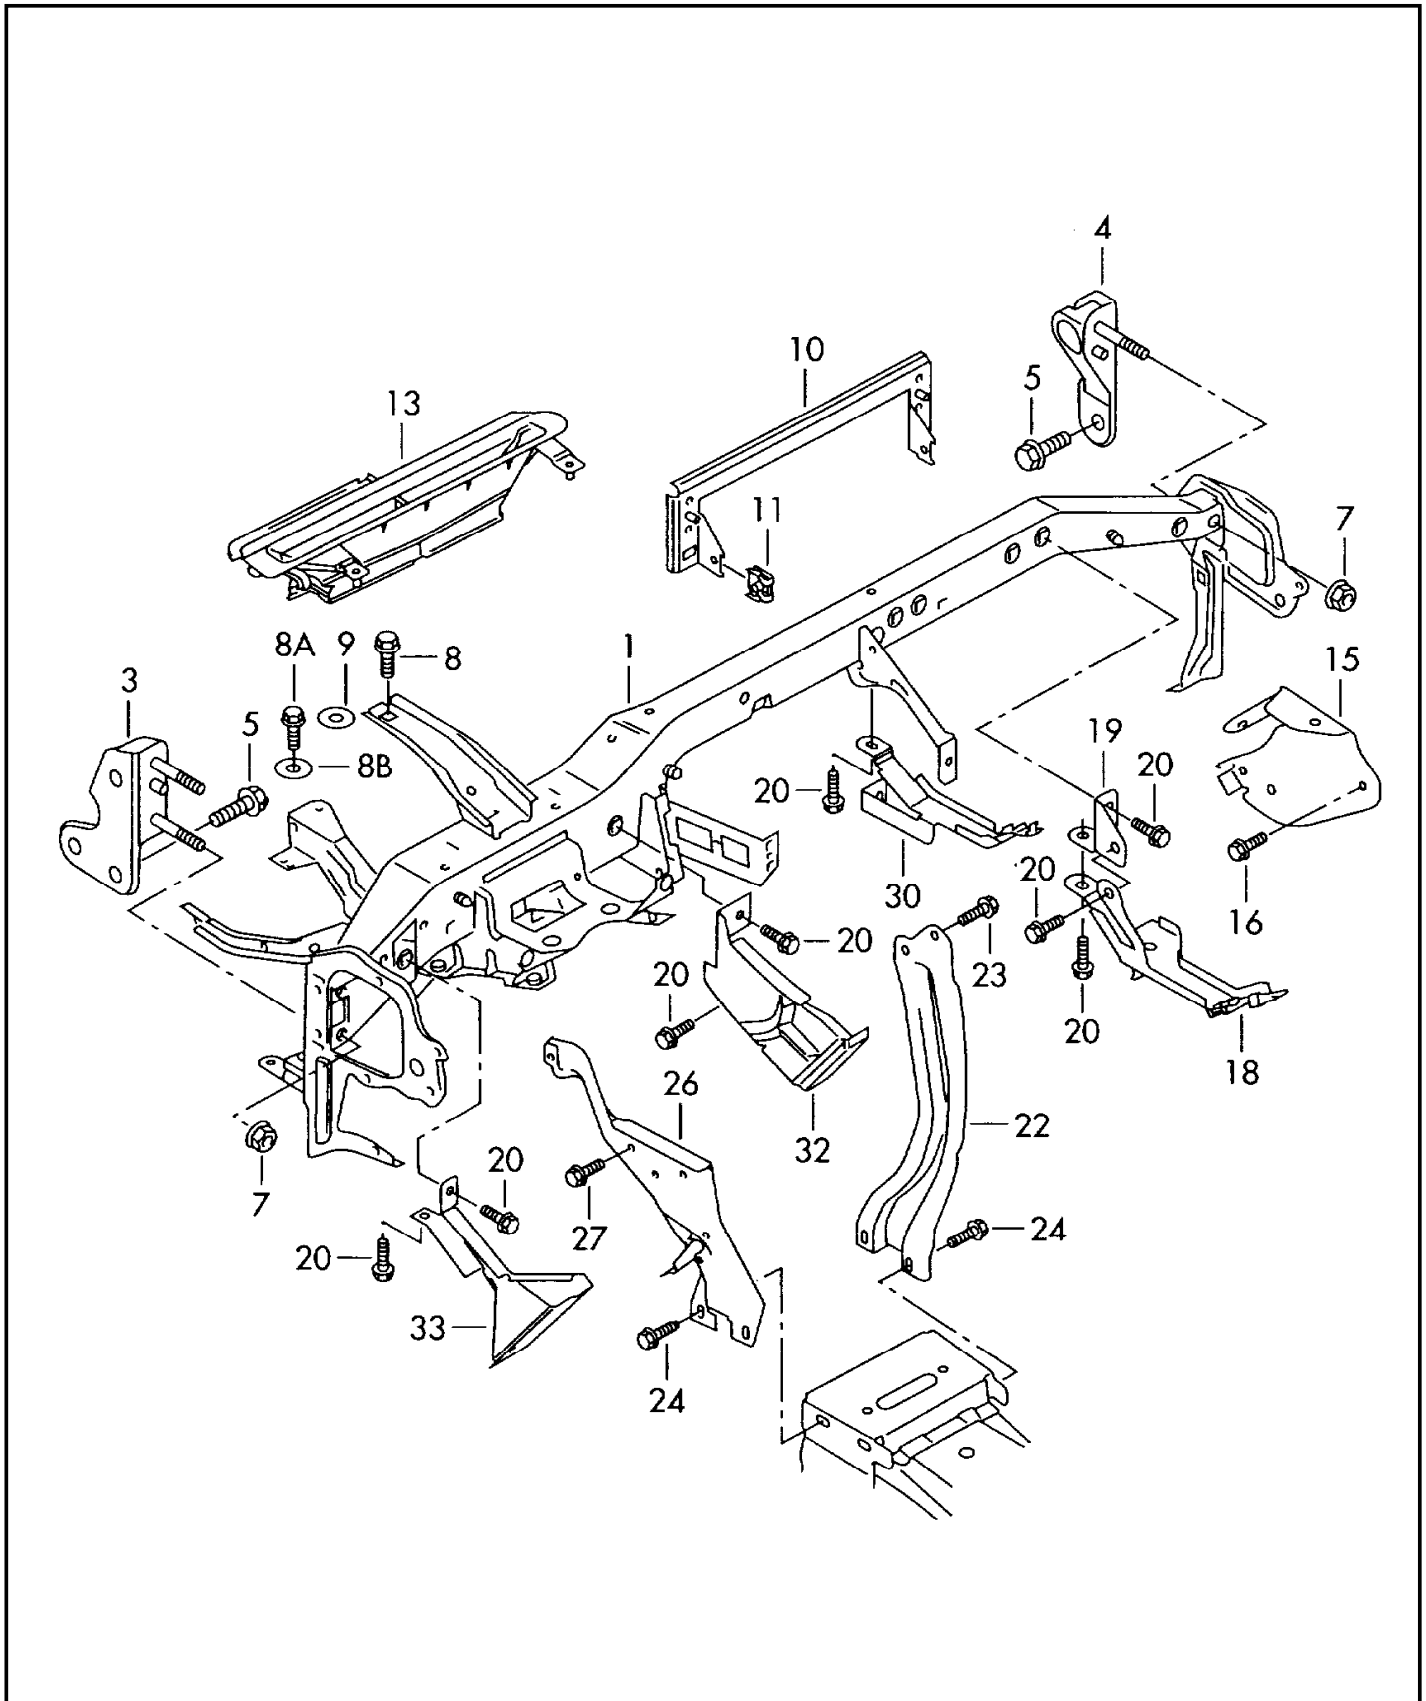

Model	Year	MG	SG	Illustration	Restrictions	UPD	16:36	25.01.2007
A4Q	2006	8	57	857-00	8E-5-400 001 >>	622