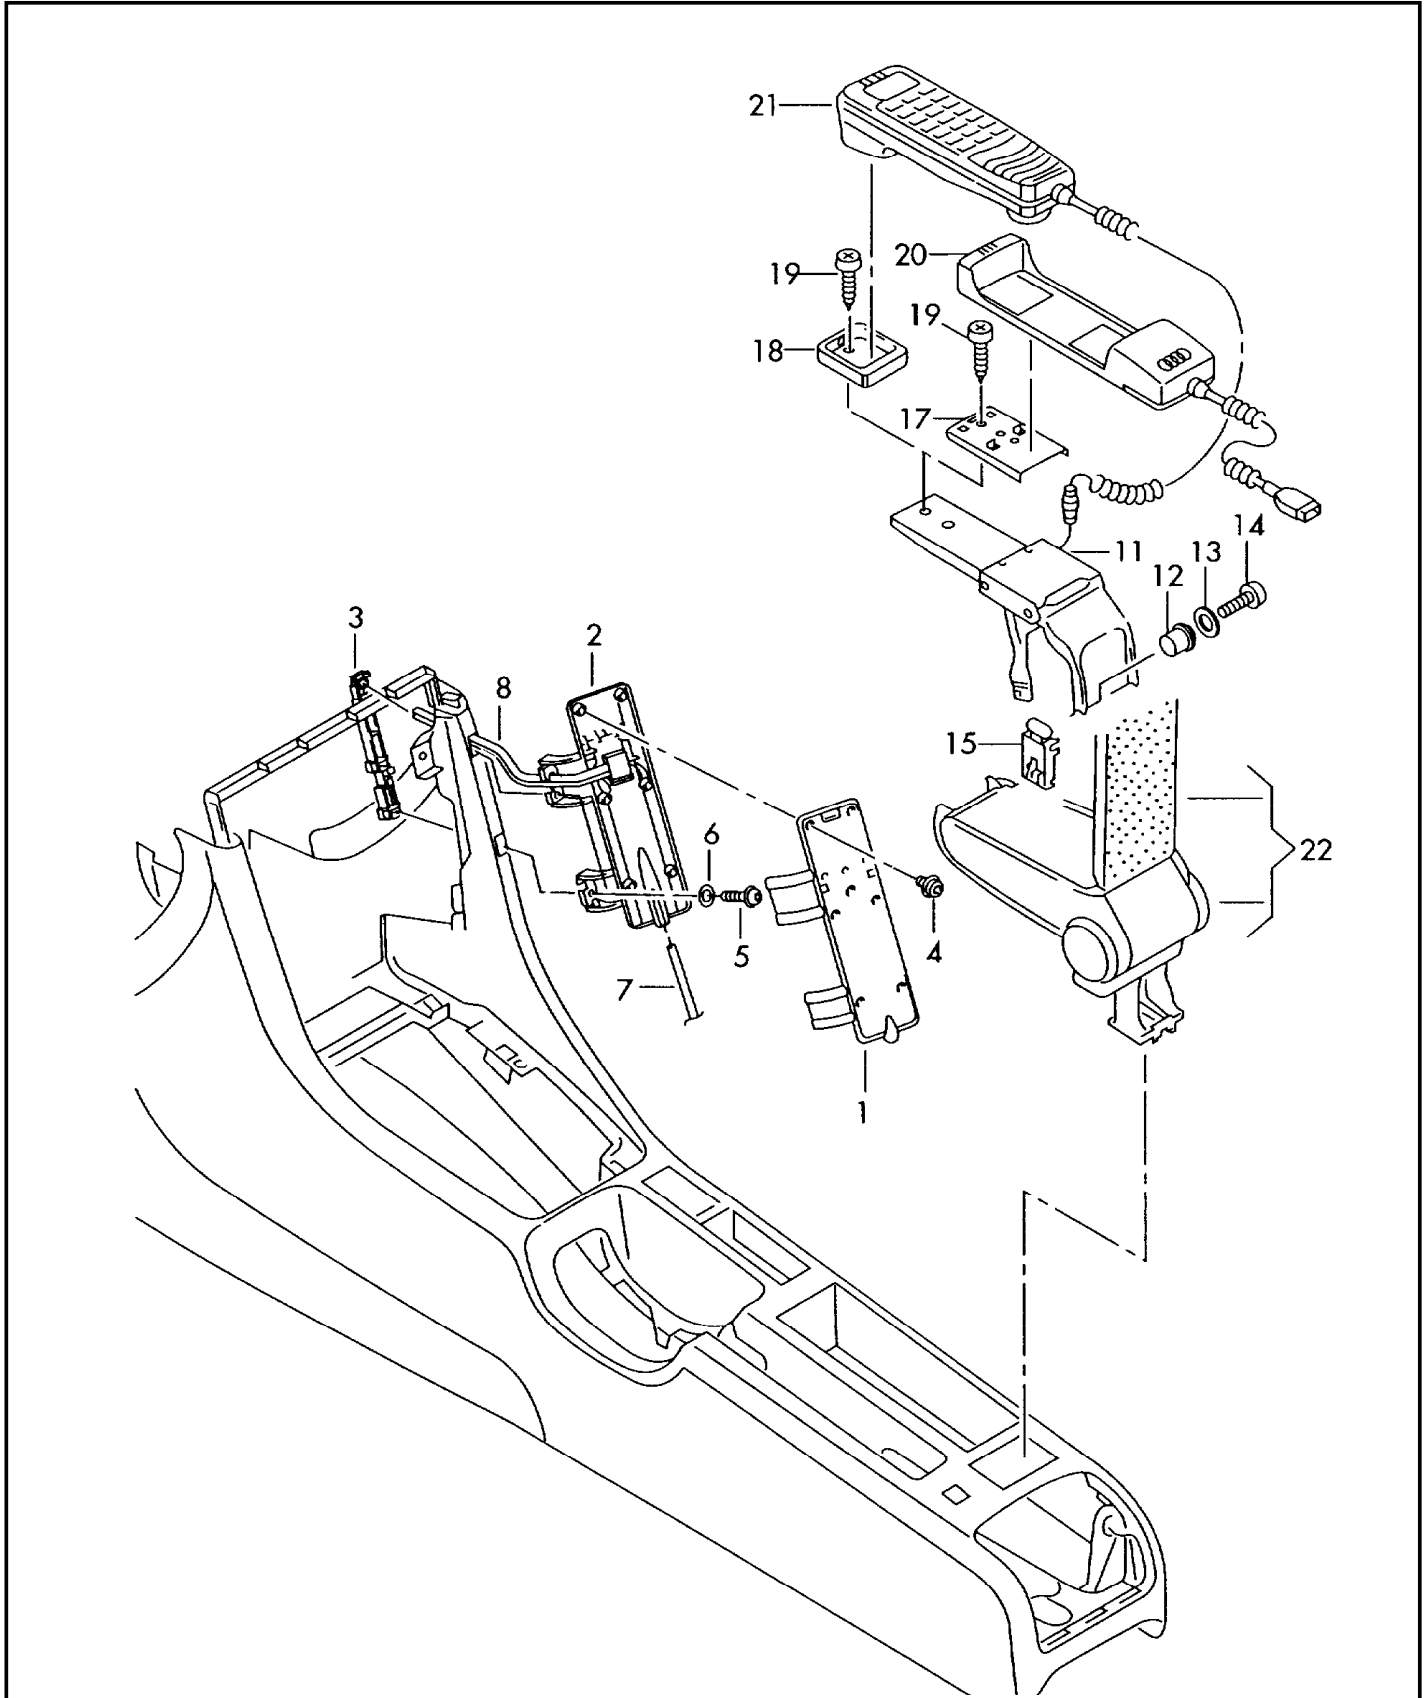

Model	Year	MG	SG	Illustration	Restrictions	UPD	16:42	25.01.2007
A4Q	2006	8	62	862-00	8E-5-400 001 >>	622