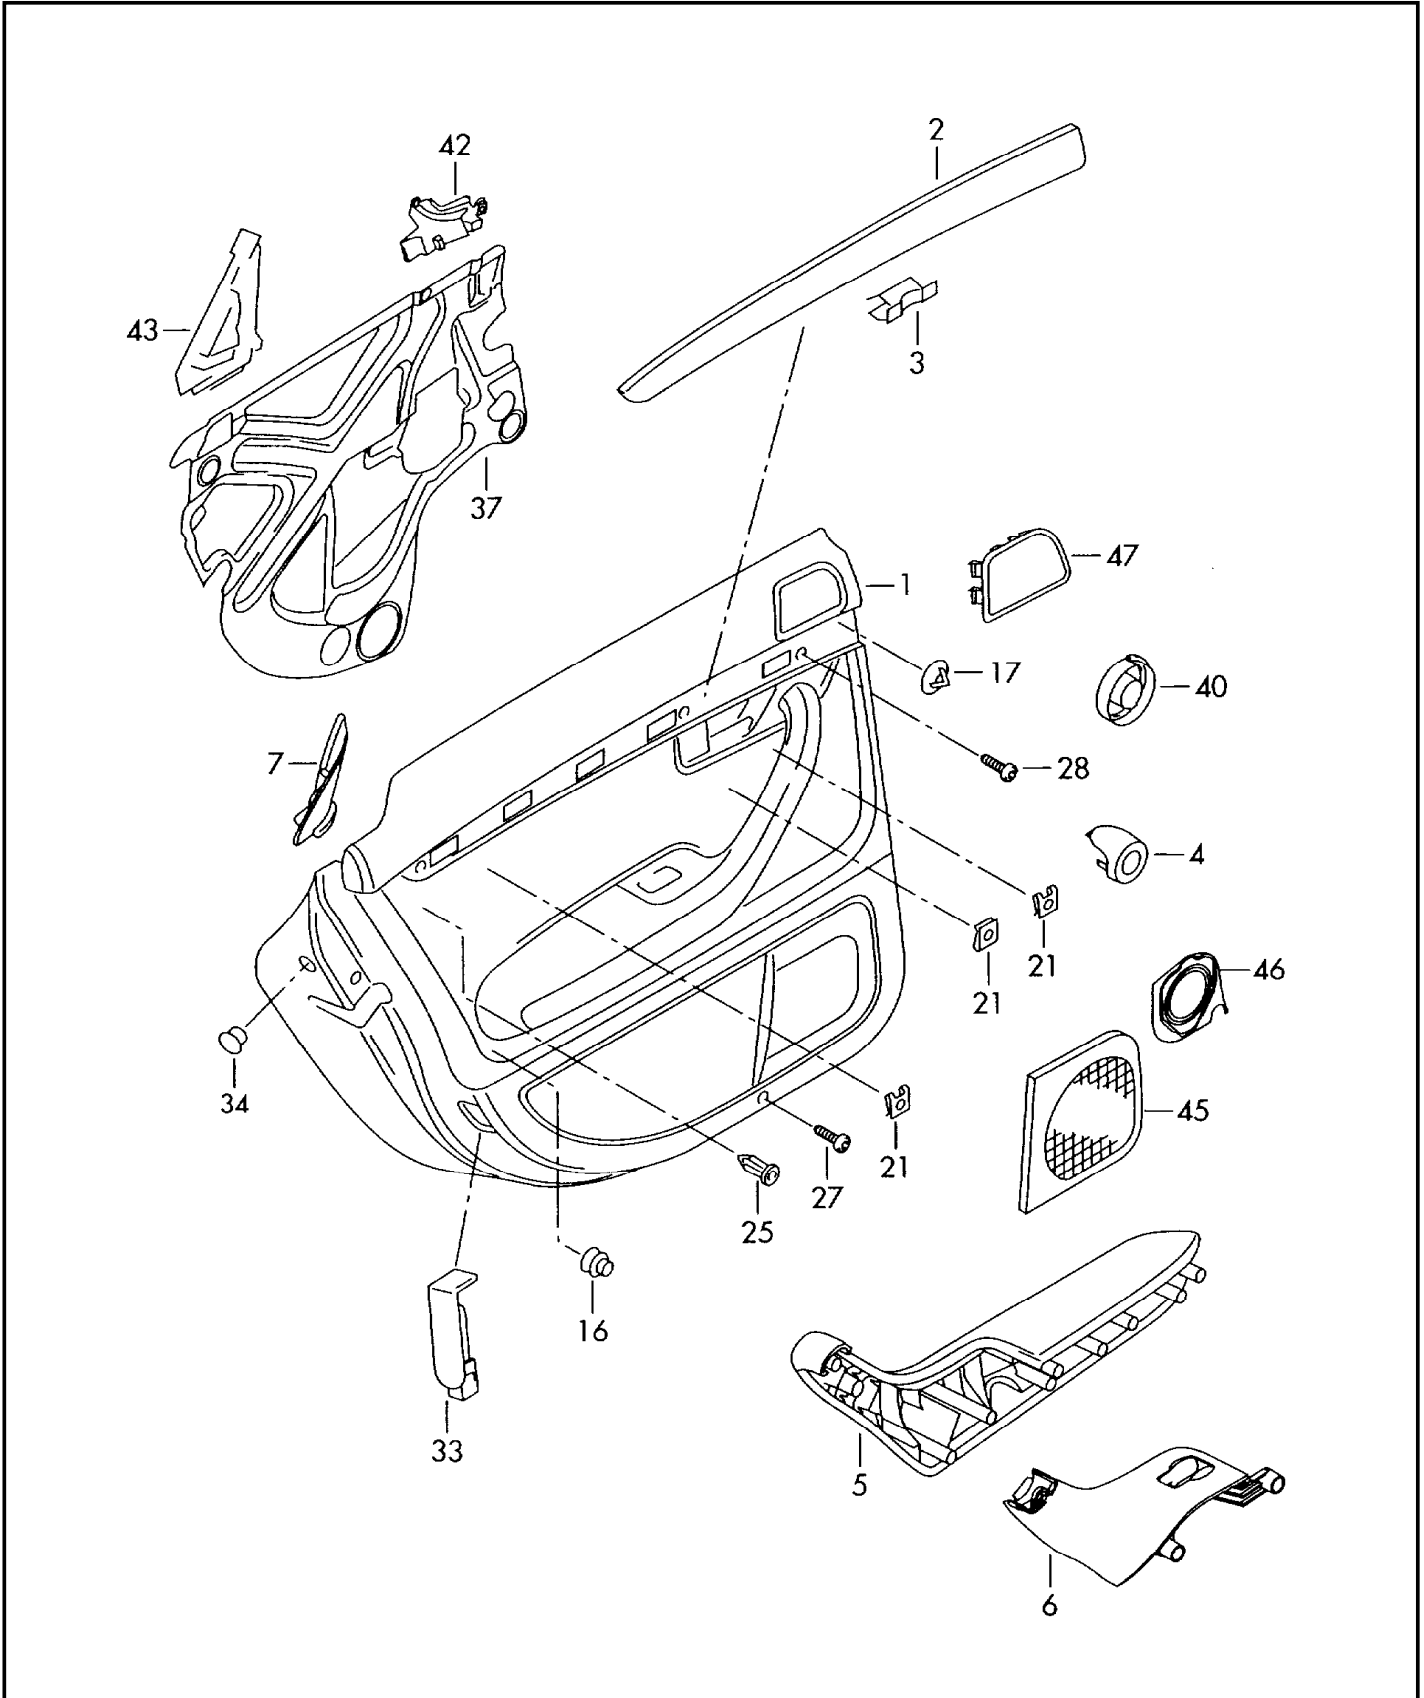

Model	Year	MG	SG	Illustration	Restrictions	UPD	16:46	25.01.2007
A4Q	2006	8	67	867-40	8E-5-400 001 >>	622