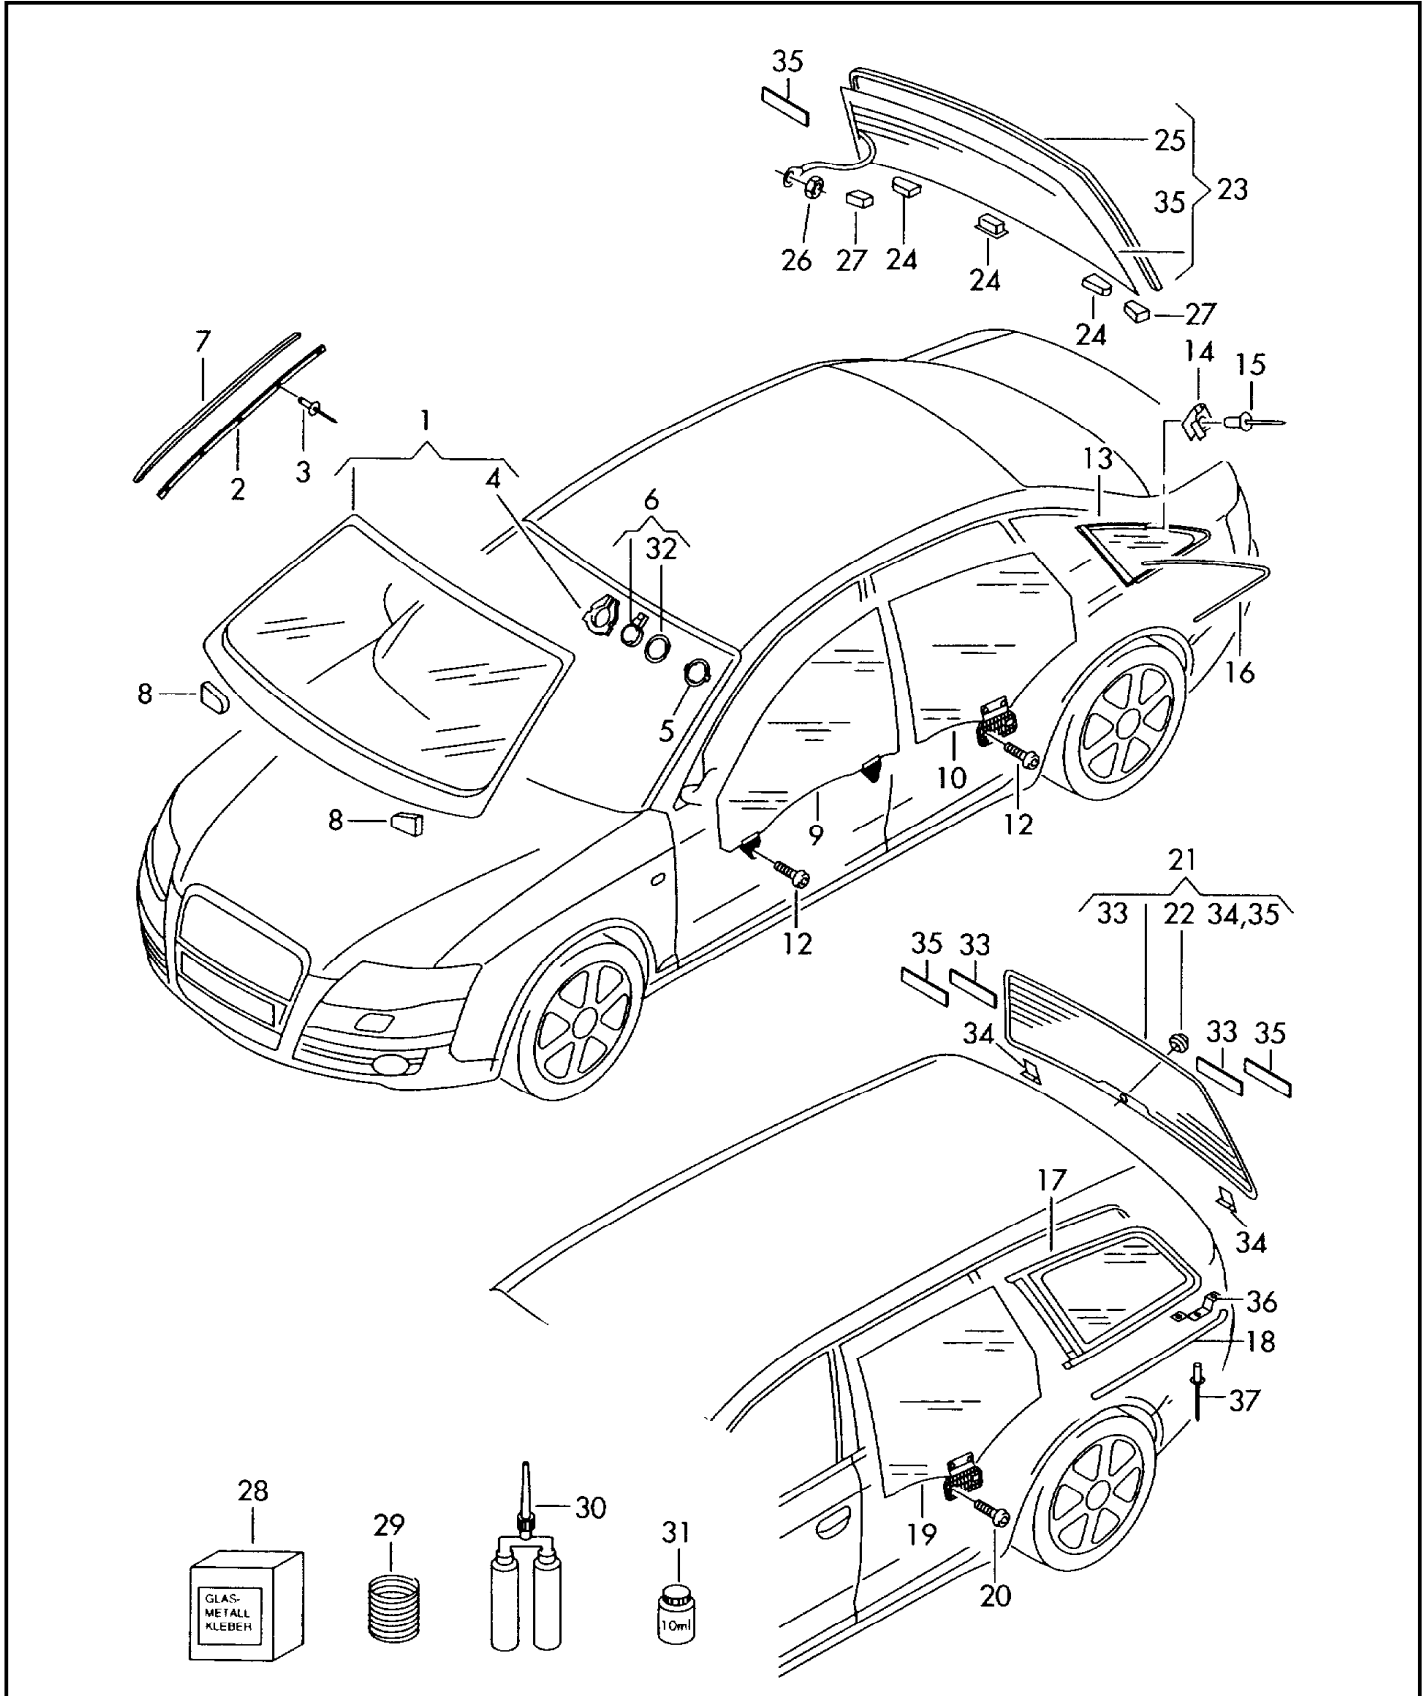

Model	Year	MG	SG	Illustration	Restrictions	UPD	16:37	25.01.2007
A4Q	2006	8	45	845-50	8E-5-400 001 >>	622