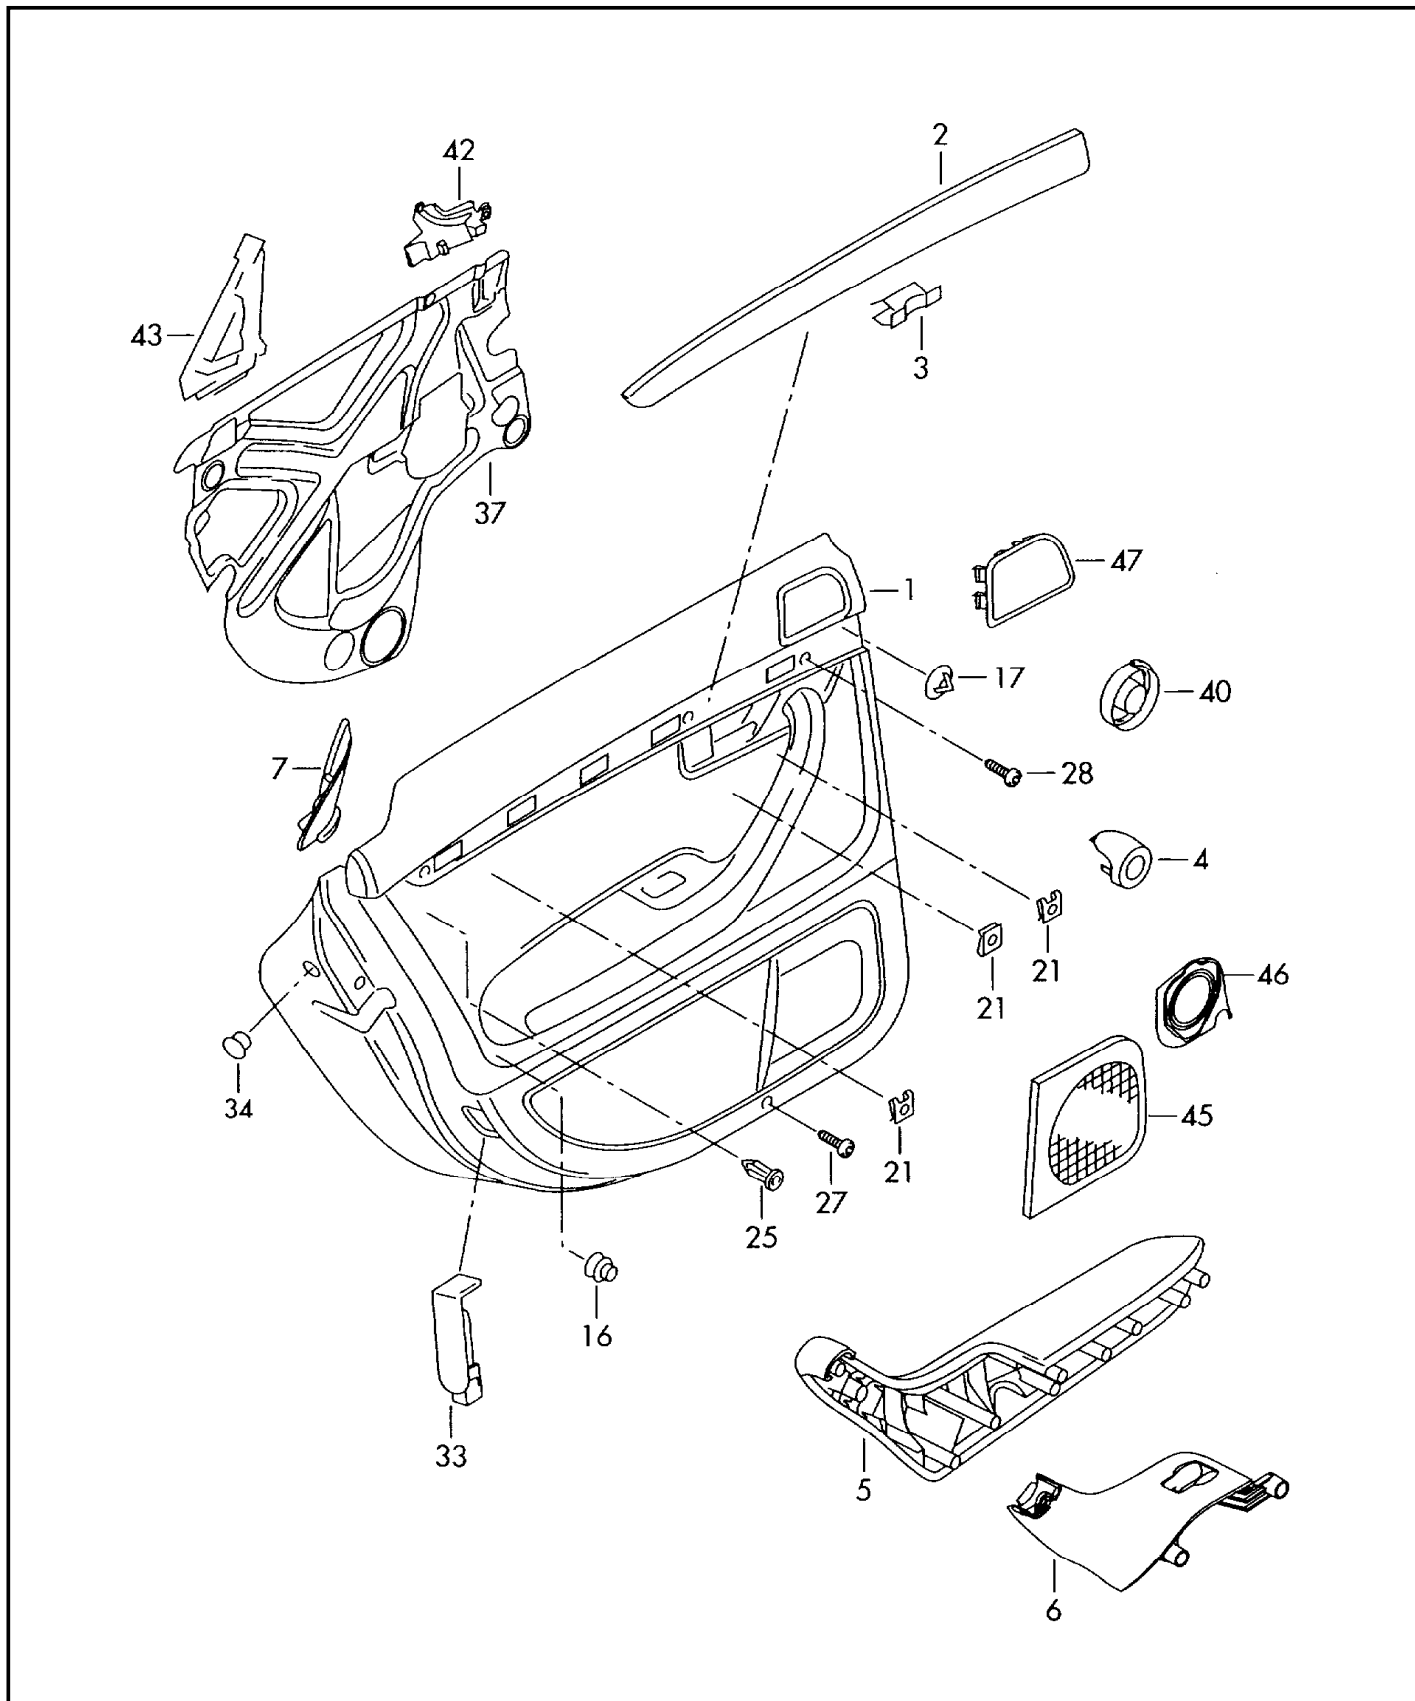

Model	Year	MG	SG	Illustration	Restrictions	UPD	16:45	25.01.2007
A4Q	2006	8	67	867-40	8E-5-400 001 >>	622