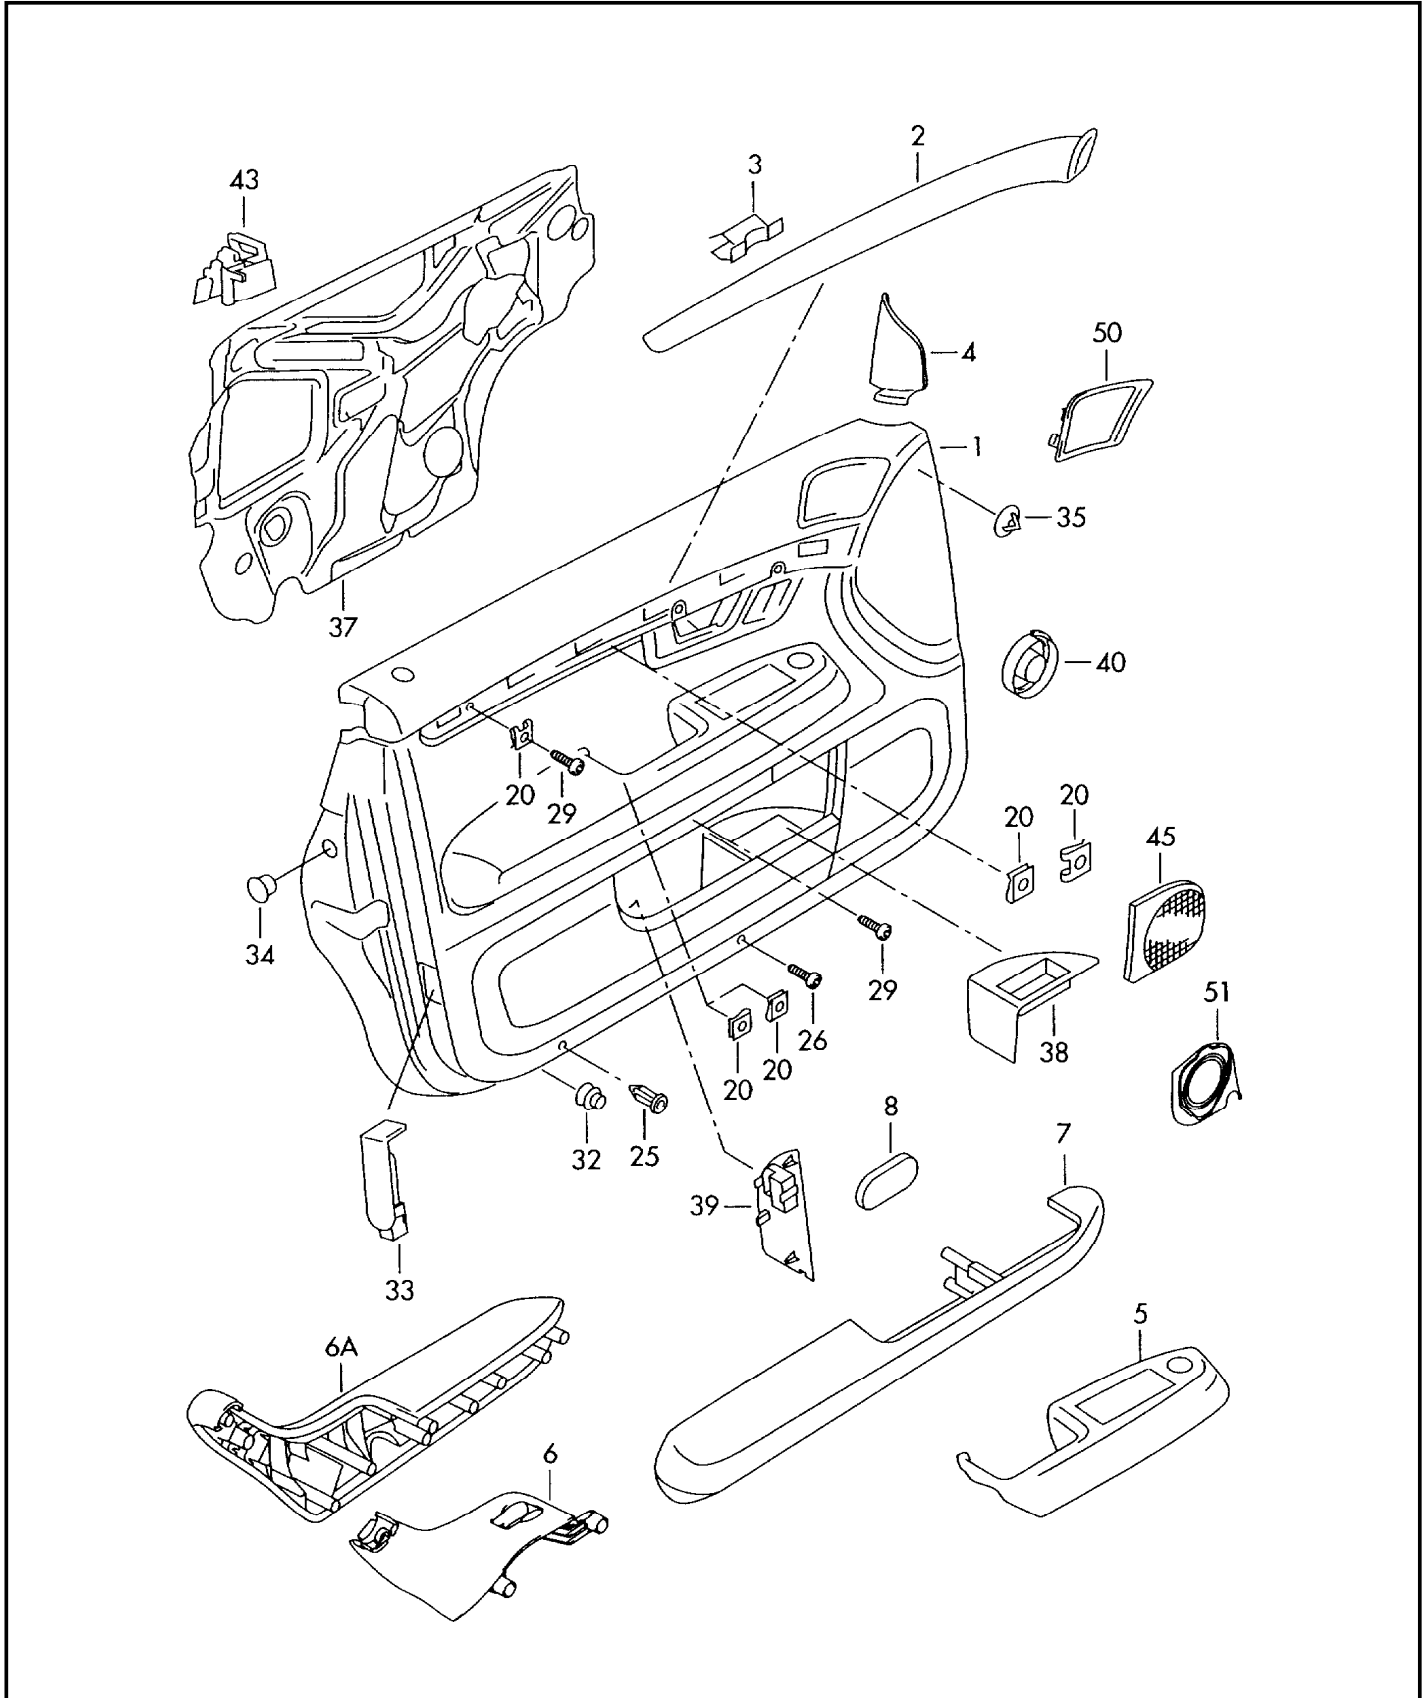

ETKA

Model	Year	MG	SG	Illustration	Restrictions	UPD	16:46	25.01.2007
A4Q	2006	8	67	867-00	8E-5-400 001 >>	622